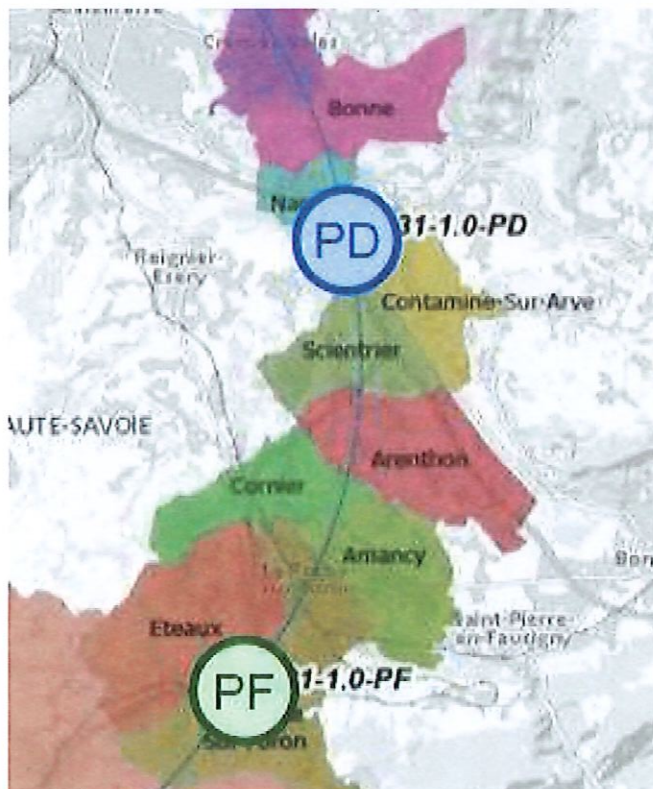

Le FCC est un projet de collisionneur qui ferait 92 km de circonférence, passerait au dessous du Léman et autour du Salève et comporterait 8 puits d'accès.

POUR DES PROJETS SOBRES AU CERN

Réunion publique sur le projet FCC du CERN à REIGNIER le mardi 27 février à 20h

(ouverture des portes 19h45)

**Grande salle de la MJC
416 Rue des Écoles,
74930 Reignier-Esery**

Tout savoir sur le futur collisionneur :
<https://www.noec21.org/cern-fcc>
<https://www.change.org/cern-sobre>
Contact Aere : 06 21 60 55 01
en collaboration avec le collectif
d'associations Co-Cernées