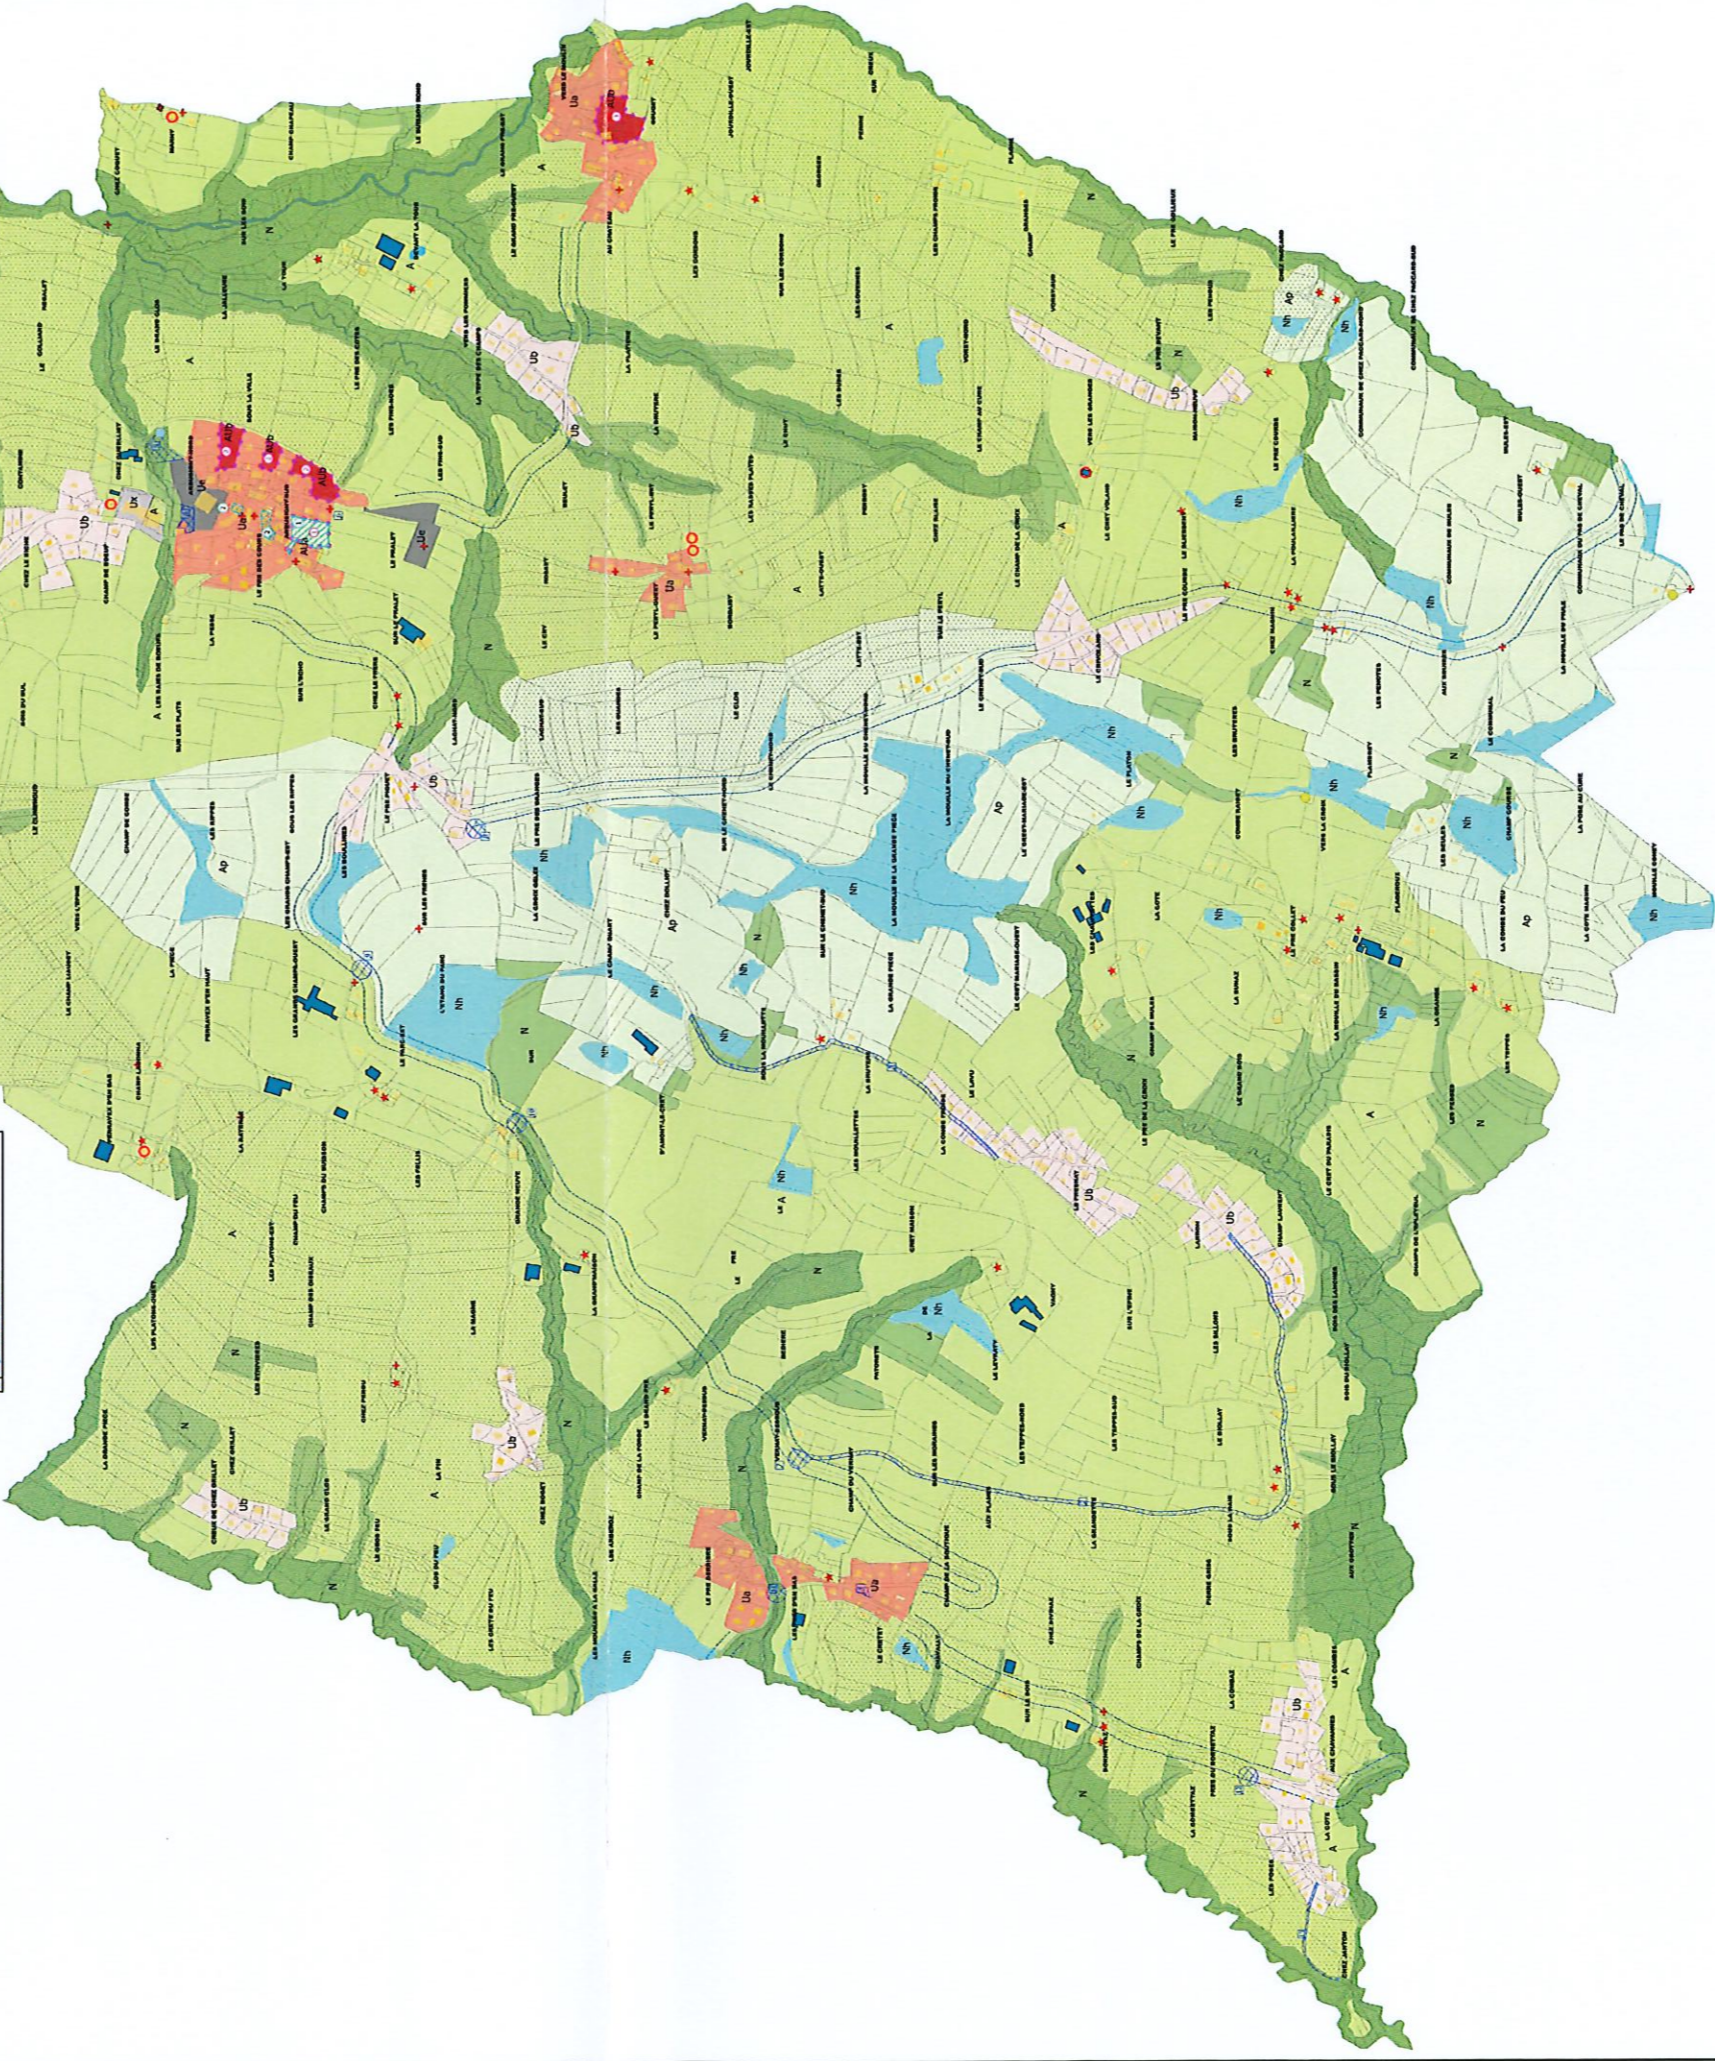

LISTE DES SERVICES POUR CRÉATION DE LOGEMENTS SOCIAUX			
N° DE SERVICE	TYPE	TAUX DE COUVERTURE	TAUX DE COUVERTURE
1	Centre Bourg	25%	en logement social
2	Multifonction sports, animation, club et fitness		à logements sociaux

LISTE DES ORIENTATIONS D'AMÉNAGEMENT ET DE PROGRAMMATION	
N° DE SERVICE	DESCRIPTION
1	Orientation de Bourg en habitat collectif
2	Orientation de Bourg en habitat intermédiaire
3	Secteur d'habitat intermédiaire de Bourg